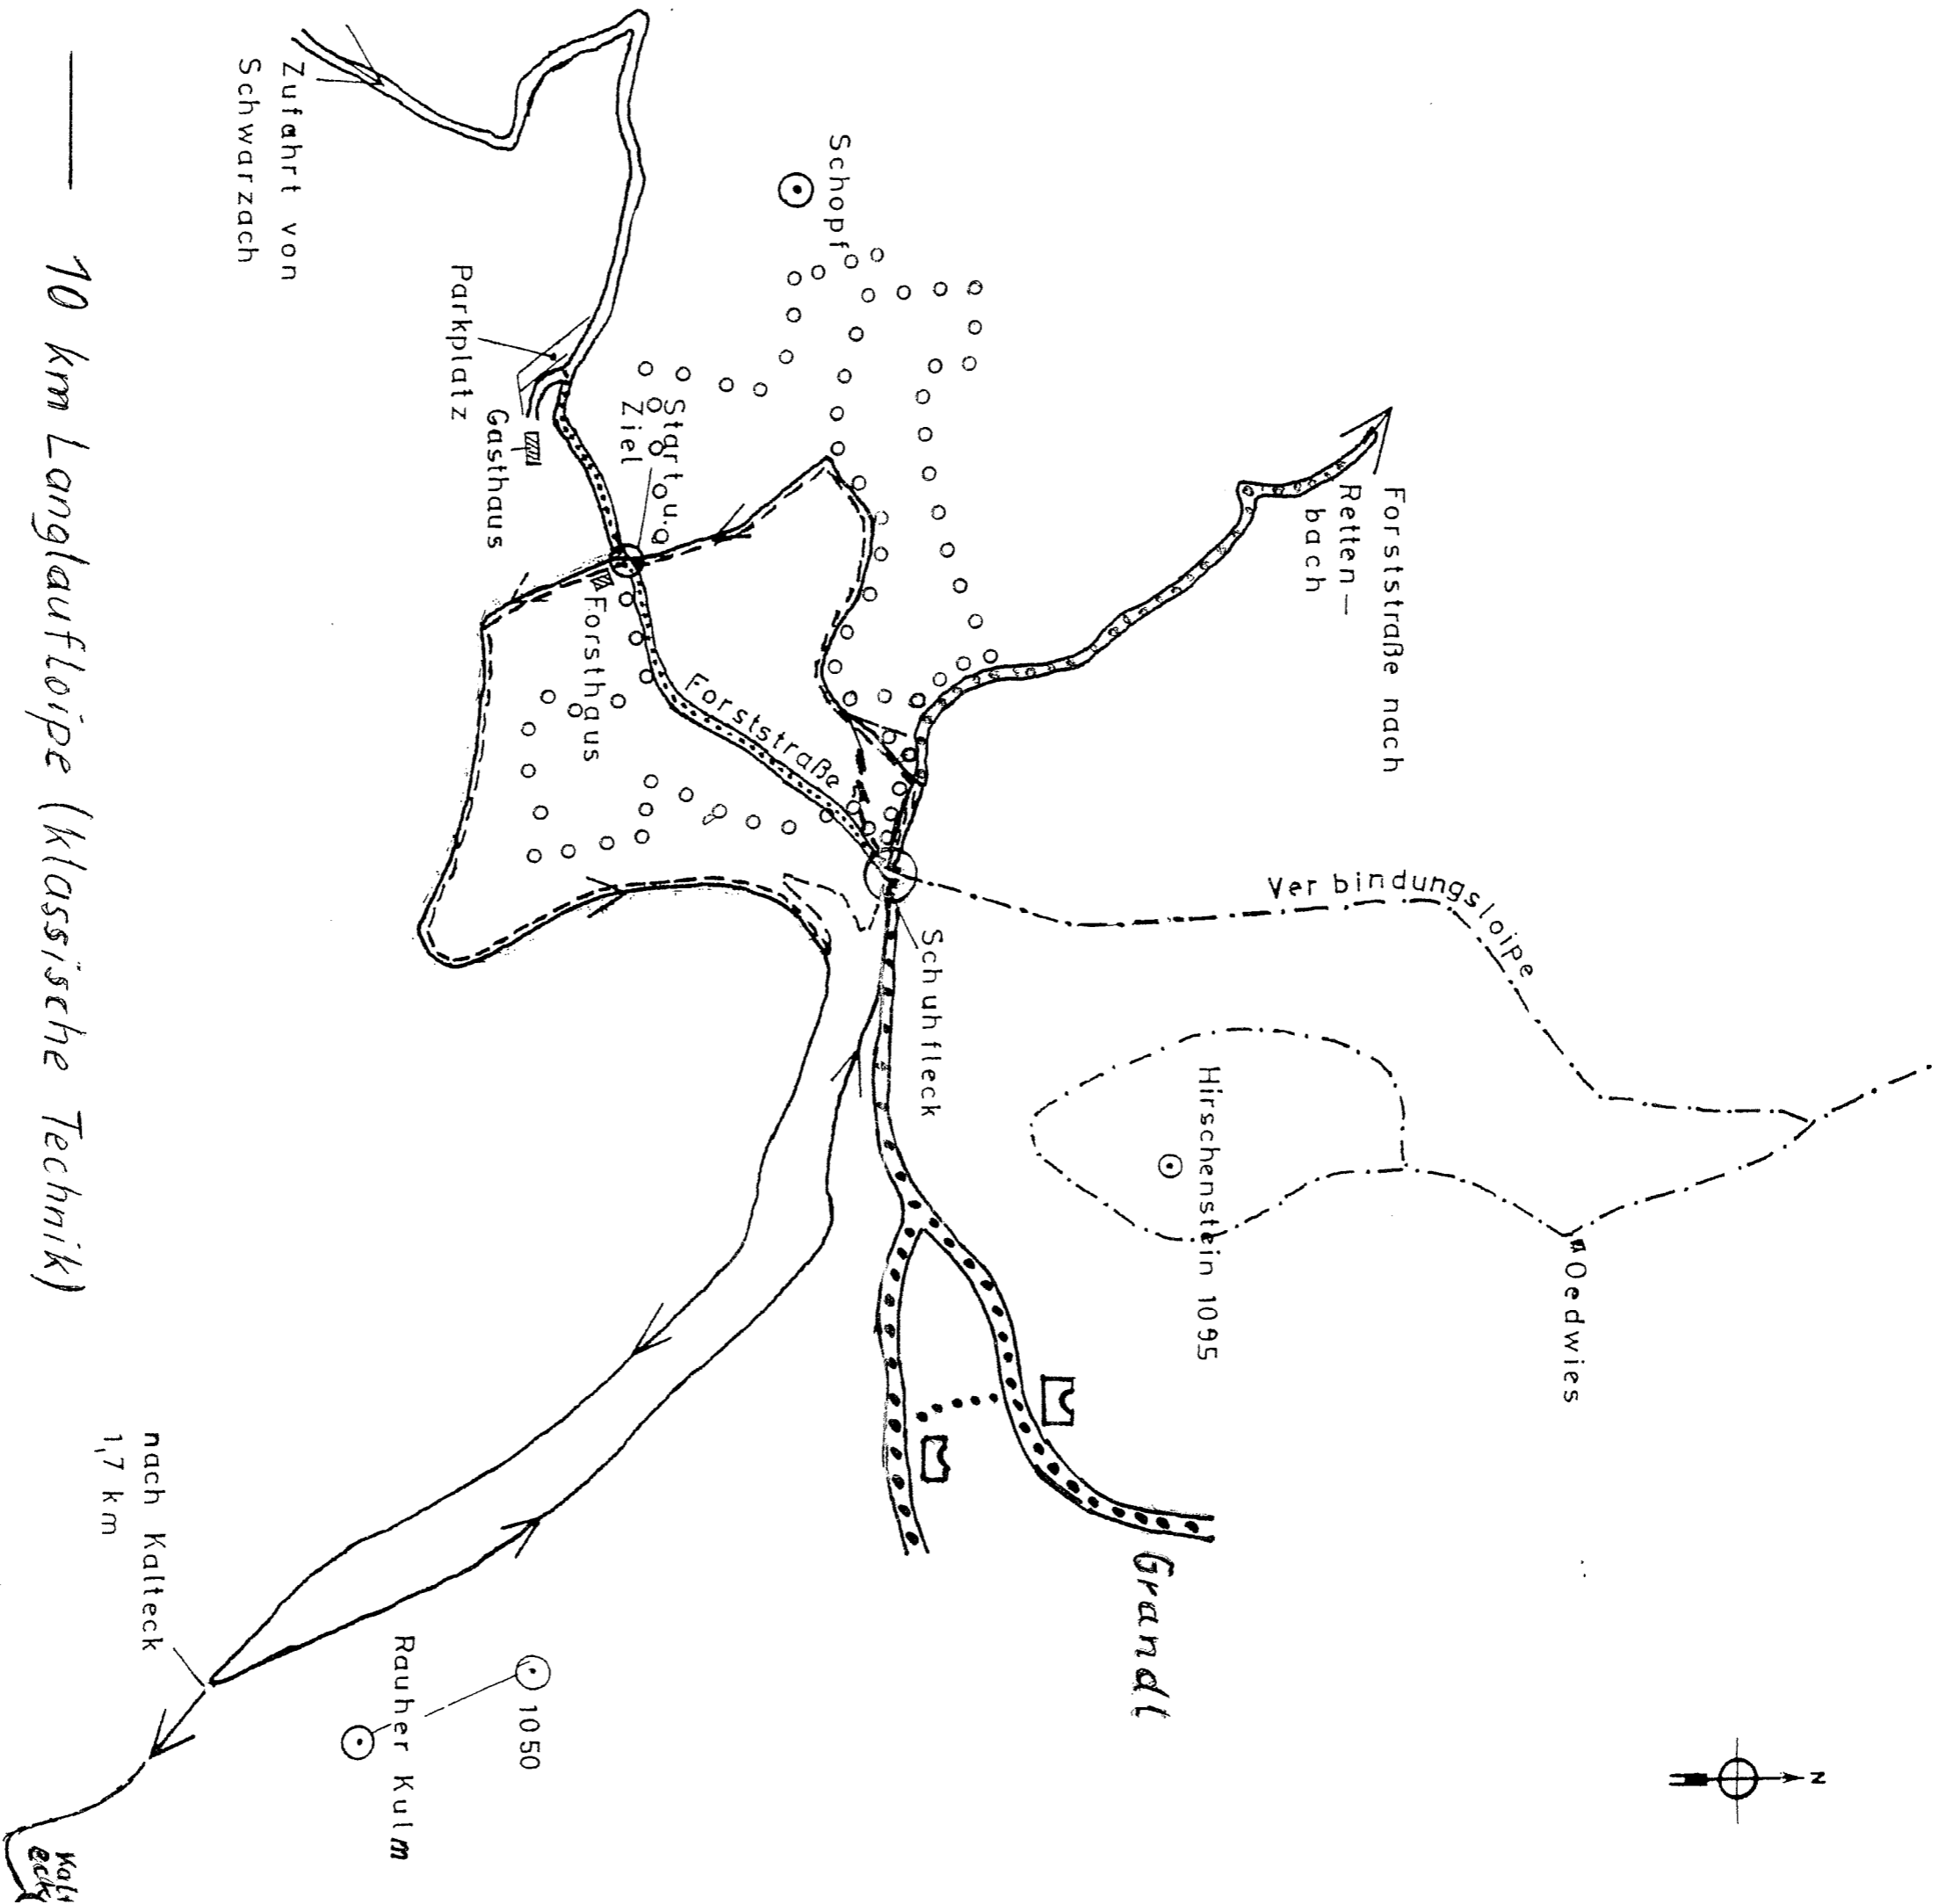

Dezember 2009

Loipenübersichtskarte Grandisberg

—— 10 km Langlaufloipe (klassische Technik)

- - - 5 km Langlaufloipe (klassische Technik)

o o o o 7 km Skating-Strecke (freie Technik)

==== Winterwanderwege

Besamtlänge der zu präparierenden Strecke ca. 35 km

Fahrzeit ca. 2,5 Std.